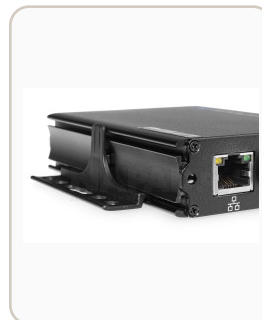

NX-N-UTP502HD

CONECTIVIDAD

Splitter Divisor Hdmi 1x2 1080p/4k/3d Soporta Hdcp1.2 Y Hdmi

Características

- Accesorio de conectividad para instalaciones CCTV/IP.
- Solución para extensión, protección o conversión de señal.
- 1.Compatibility: In line with HDMI1.3, Compatible with HDCP1.2, Support

NX-N-UTP7201EOC-IPC

CONECTIVIDAD

Extensor Eoc 10/100mbps Hasta 2km C/coaxil-lado Transmisor

Características

- Accesorio de conectividad para instalaciones CCTV/IP.
- Solución para extensión, protección o conversión de señal.
- 1. Use coaxial cable transmit Ethernet signal, maximum distance up to 1400m;2.