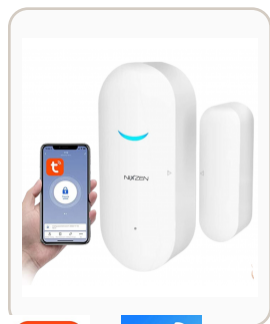

NX-AL-PG-P02W

WIFI INDEPENDIENTE

Pir Mini Detector De Movimiento Wifi Inalambrico

Características

- Funciona en forma independiente por WiFi.
- Compatible con Tuya Smart y Smart Life.
- Detección de movimiento para automatizaciones y alertas.
- Detector infrarrojo de movimiento inteligente alimentado por USB (DC 5 V)

NX-AL-PB-69-WIFI

WIFI INDEPENDIENTE

Sensor Contacto Magnetico Puerta Ventana Wifi Tuya Smart Supervison

Características

- Funciona en forma independiente por WiFi.
- Compatible con Tuya Smart y Smart Life.
- Contacto magnético para puerta o ventana.
- Detector sensor magnetico de puerta o ventana WIFI App Tuya Smart o Smart