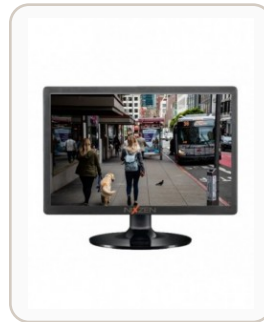

Monitor Para Seguridad 15.6 Led Rca Vga Hdmi Parlantes 1920x

Características

- Monitor para aplicaciones de seguridad y videovigilancia.
- Entradas RCA/VGA/HDMI según modelo.
- Formato compacto de 15 pulgadas.
- Monitor LED de 15.6" con multiples entradas HDMI / VGA / AV. Excelente