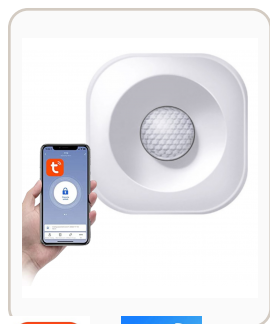

NX-AL-PA-441W

WIFI INDEPENDIENTE

Sensor Detector De Humo Buzzer 80db Wifi Tuya Smart Supervision De

Características

- Funciona en forma independiente por WiFi.
- Compatible con Tuya Smart y Smart Life.
- Sensor de humo con notificaciones al celular.
- Detector de humo WIFI App Tuya Smart o Smart Life, funciona con una batería de 9V,

Alarmas Nixzen

NX-AL-002PIR-WF

WIFI INDEPENDIENTE

Sensor Pir Detector De Movimiento Wifi Tuya Smart De Techo 120

Características

- Funciona en forma independiente por WiFi.
- Compatible con Tuya Smart y Smart Life.
- Detección de movimiento para automatizaciones y alertas.
- Detector de movimiento WiFi compacto que, mediante la aplicación Smart Life /