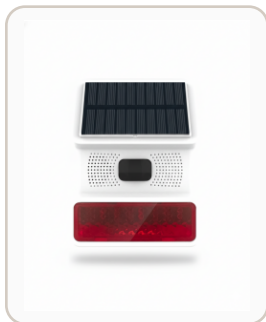

Sirena Inalambrica Exterior Con Panel Solar

Características

- Dispositivo inalámbrico RF 433 MHz.
- Pensado para ampliar kits y centrales Nixzen.
- Aviso acústico para eventos de alarma.
- sirena exterior inalámbrica dependiente del panel, alimentada con energía solar o

NX-AL-PA-441W

WIFI INDEPENDIENTE