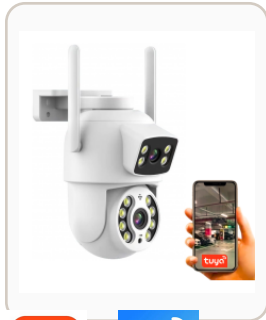

NX-CAM628D-3MP

CÁMARAS IP WIFI

Cámara Movil Ip Wifi Pt 3 Mpx Slot Sd Audio Bidirec. Ir 5m Interior

Características

- Conectividad WiFi y monitoreo por app.
- Compatible con Tuya Smart y Smart Life.
- Audio bidireccional para ver y hablar desde el celular.
- Soporte de grabación local en memoria SD según modelo.
- Seguimiento automático y detección inteligente.
- Cámara PT WIFI de 3Mpx ONVIF compatible graba en NVRs de terceros,

NX-CAM-BMD520-2MP

CÁMARAS IP WIFI

Camara Baby Monitor Ip Wifi 2mpx P2p Melodias Sensor Temperatura

Características

- Conectividad WiFi y monitoreo por app.
- Compatible con Tuya Smart y Smart Life.
- Audio bidireccional para ver y hablar desde el celular.
- Soporte de grabación local en memoria SD según modelo.
- Cámara especial para el monitoreo de bebés, WIFI de 2Mpx visión nocturna de

NX-CAM-XMTY-C05-3MP

CÁMARAS IP WIFI

Domo Ip Wifi Exterior 3mpx P2p Ir Slot Sd Audio App Tuya 5v Usb

Características

- Conectividad WiFi y monitoreo por app.
- Compatible con Tuya Smart y Smart Life.
- Audio bidireccional para ver y hablar desde el celular.
- Soporte de grabación local en memoria SD según modelo.
- Diseño apto exterior en modelos IP66.
- Cámara IP PTZ para exterior con resolución HD 3MP, diseñada para brindar

Cámaras y alarmas WiFi

NX-CAM-XMTY-Q29-3MP

CÁMARAS IP WIFI

Domo Ip Ai Wifi Doble Exterior 2x 3mpx P2p Ir Slot Sd Audio App

Características

- Conectividad WiFi y monitoreo por app.
- Compatible con Tuya Smart y Smart Life.
- Audio bidireccional para ver y hablar desde el celular.
- Soporte de grabación local en memoria SD según modelo.
- Diseño apto exterior en modelos IP66.
- Cámara IP WIFI equipada con doble lente HD de 3MP que ofrece imágenes nítidas y