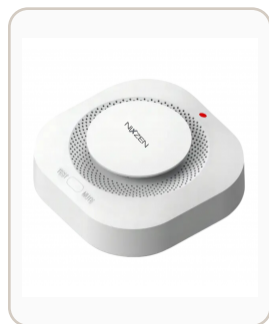

NX-AL-PG-A107F-WIFI-4G

KITS DE ALARMA

Central de alarma WiFi/4G touch 4.3"

Características

- Sistema de alarma inalámbrico con operación por app.
- Compatible con Tuya Smart y Smart Life.
- Comunicación WiFi + 4G para mayor respaldo.
- Integra sensores, controles y sirenas del ecosistema Nixzen.
- El sistema de alarma inteligente Nixzen PG-A107F-WIFI-4G con pantalla táctil de

NX-AL-PA-96R

RF 433 MHZ

Pir Detector De Movimiento Inalambrico 12m 110 9v Antimascotas 15kg

Características

- Dispositivo inalámbrico RF 433 MHz.
- Pensado para ampliar kits y centrales Nixzen.
- Detección de movimiento para interiores.
- Detector de movimiento interior inalámbrico para paneles de alarma Nixzen,

NX-AL-PA-441R

RF 433 MHZ

Detector Sensor De Humo Inalambrico Buzzer 80 Db 9v Apto

Características

- Dispositivo inalámbrico RF 433 MHz.
- Pensado para ampliar kits y centrales Nixzen.
- Detección local de humo con buzzer.
- Detector de humo inalámbrico o autónomo, funciona con una batería de 9V, buzzer de

NX-AL-PF-50

RF 433 MHZ

Control Remoto 4 Botones Armado Total Parcial Desarmado Sos 3v

Características

- Dispositivo inalámbrico RF 433 MHz.
- Pensado para ampliar kits y centrales Nixzen.
- Control remoto inalámbrico para sistemas de alarma del hogar, con botón de armado