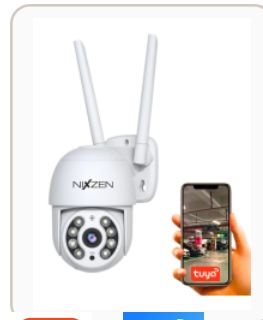

Domo Ip Wifi Exterior 3mpx P2p Ir Slot Sd Audio App Tuya 5v Usb

Características

- Conectividad WiFi y monitoreo por app.
- Compatible con Tuya Smart y Smart Life.
- Audio bidireccional para ver y hablar desde el celular.
- Soporte de grabación local en memoria SD según modelo.
- Diseño apto exterior en modelos IP66.
- Cámara IP PTZ para exterior con resolución HD 3MP, diseñada para brindar