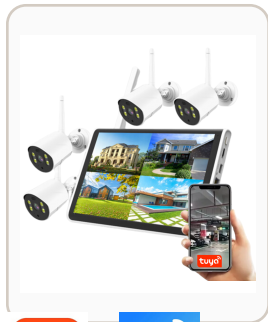

NX-CAM9825D-4MPX

CÁMARAS IP WIFI

Domo Ip Wifi Pan And Tilt Motorizado 4mpx Autotracking P2p Exterior

Características

- Conectividad WiFi y monitoreo por app.
- Compatible con Tuya Smart y Smart Life.
- Audio bidireccional para ver y hablar desde el celular.
- Soporte de grabación local en memoria SD según modelo.
- Diseño apto exterior en modelos IP66.
- Seguimiento automático y detección inteligente.

Cámaras y alarmas WiFi

NX-CAM6026HEC-10P-KIT

CÁMARAS IP WIFI

Kit 4 Camaras Wifi 2mpx Apta Exterior Ir20m Con Monitor 10" Con Nvr

Características

- Conectividad WiFi y monitoreo por app.
- Compatible con Tuya Smart y Smart Life.
- Soporte de grabación local en memoria SD según modelo.
- Diseño apto exterior en modelos IP66.
- Kit de 4 cámaras WIFI 2Mpx aptas exterior IP66 IR20m apareadas a NVR que soporta

NX-CAM-DB-A10-3MP

CÁMARAS IP WIFI

Video Door Bell, Portero Visor Ip Wifi 3mpx, A Bateria, Autonomo

Características

- Portero visor IP WiFi con monitoreo desde el celular.
- Funciona con app ICSEE.
- Soporte de grabación local en memoria SD según modelo.
- Diseño apto exterior en modelos IP66.
- Videoportero WIFI de 3Mpx, para exterior, con batería con duración de hasta 6 meses