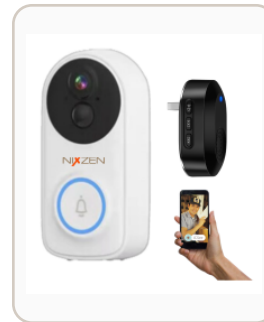

NX-CAM9825D-4MPX

CÁMARAS IP WIFI

Domo Ip Wifi Pan And Tilt Motorizado 4mpx Autotracking P2p Exterior

Características

- Conectividad WiFi y monitoreo por app.
- Compatible con Tuya Smart y Smart Life.
- Audio bidireccional para ver y hablar desde el celular.
- Soporte de grabación local en memoria SD según modelo.
- Diseño apto exterior en modelos IP66.
- Seguimiento automático y detección inteligente.

Cámaras y alarmas WiFi

NX-CAM6026HEC-10P-KIT

CÁMARAS IP WIFI

Kit 4 Camaras Wifi 2mpx Apta Exterior Ir20m Con Monitor 10" Con Nvr

Características

- Conectividad WiFi y monitoreo por app.
- Compatible con Tuya Smart y Smart Life.
- Soporte de grabación local en memoria SD según modelo.
- Diseño apto exterior en modelos IP66.
- Kit de 4 cámaras WIFI 2Mpx aptas exterior IP66 IR20m apareadas a NVR que soporta

NX-CAM-DB-A10-3MP

CÁMARAS IP WIFI

Video Door Bell, Portero Visor Ip Wifi 3mpx, A Bateria, Autonomo

Características

- Portero visor IP WiFi con monitoreo desde el celular.
- Funciona con app ICSEE.
- Soporte de grabación local en memoria SD según modelo.
- Diseño apto exterior en modelos IP66.
- Videoportero WIFI de 3Mpx, para exterior, con batería con duración de hasta 6 meses