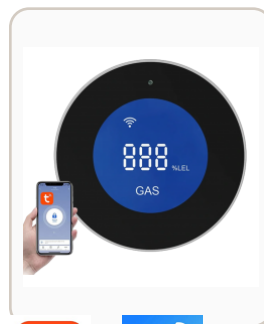

Alarmas Nixzen

NX-AL-002PIR-WF

WIFI INDEPENDIENTE

Sensor Pir Detector De Movimiento Wifi Tuya Smart De Techo 120

Características

- Funciona en forma independiente por WiFi.
- Compatible con Tuya Smart y Smart Life.
- Detección de movimiento para automatizaciones y alertas.
- Detector de movimiento WiFi compacto que, mediante la aplicación Smart Life /

NX-AL-PG-P02W

WIFI INDEPENDIENTE

Pir Mini Detector De Movimiento Wifi Inalambrico

Características

- Funciona en forma independiente por WiFi.
- Compatible con Tuya Smart y Smart Life.
- Detección de movimiento para automatizaciones y alertas.
- Detector infrarrojo de movimiento inteligente alimentado por USB (DC 5 V)

NX-AL-PB-69-WIFI

WIFI INDEPENDIENTE

Sensor Contacto Magnetico Puerta Ventana Wifi Tuya Smart Supervison

Características

- Funciona en forma independiente por WiFi.
- Compatible con Tuya Smart y Smart Life.
- Contacto magnético para puerta o ventana.
- Detector sensor magnetico de puerta o ventana WIFI App Tuya Smart o Smart

NX-AL-PA-210W

WIFI INDEPENDIENTE

Detector Sensor De Gas Wifi - Gas Natural, Gas Liquado, Bios Gas Y

Características

- Funciona en forma independiente por WiFi.
- Compatible con Tuya Smart y Smart Life.
- Detector de gas para alertas preventivas.
- Alarma para detección de gas inteligente, alimentada por USB (DC 5 V), con sensor