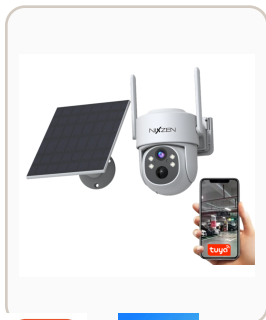

Domo Ip Ai Wifi Solar Exterior 4mpx P2p Ir Slot Sd Audio App Tuya

Características

- Conectividad WiFi y monitoreo por app.
- Compatible con Tuya Smart y Smart Life.
- Audio bidireccional para ver y hablar desde el celular.
- Soporte de grabación local en memoria SD según modelo.
- Diseño apto exterior en modelos IP66.
- Cámara IP 4 MP , WiFi, ofrece monitoreo remoto continuo desde cualquier lugar

NX-CAM9825D-4MPX

CÁMARAS IP WIFI