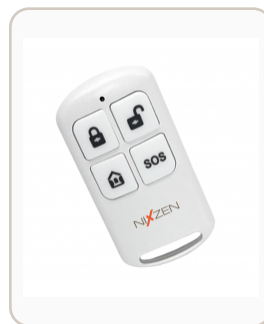

NX-AL-PA-96R

RF 433 MHZ

Pir Detector De Movimiento Inalambrico 12m 110 9v Antimascotas 15kg

Características

- Dispositivo inalámbrico RF 433 MHz.
- Pensado para ampliar kits y centrales Nixzen.
- Detección de movimiento para interiores.
- Detector de movimiento interior inalámbrico para paneles de alarma Nixzen,

NX-AL-PA-441R

RF 433 MHZ

Detector Sensor De Humo Inalambrico Buzzer 80 Db 9v Apto

Características

- Dispositivo inalámbrico RF 433 MHz.
- Pensado para ampliar kits y centrales Nixzen.
- Detección local de humo con buzzer.
- Detector de humo inalámbrico o autónomo, funciona con una batería de 9V, buzzer de

NX-AL-PF-50

RF 433 MHZ

Control Remoto 4 Botones Armado Total Parcial Desarmado Sos 3v

Características

- Dispositivo inalámbrico RF 433 MHz.
- Pensado para ampliar kits y centrales Nixzen.
- Control remoto inalámbrico para sistemas de alarma del hogar, con botón de armado

Alarmas Nixzen

NX-AL-PJ-12

RF 433 MHZ

Boton Antipánico Emergencia Sos Inalambrico

Características

- Dispositivo inalámbrico RF 433 MHz.
- Pensado para ampliar kits y centrales Nixzen.
- Al presionarlo, envía una señal a través de la base de la alarma. Sin cables, sin