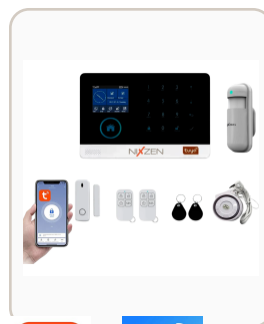

ICSEE

Alarmas Nixzen

Kits WiFi/4G, dispositivos inalámbricos RF 433 MHz y sensores WiFi independientes.

NX-AL-PE-519W

KITS DE ALARMA

Sistema inicial para departamentos o pequeños comercios

Características

- Sistema de alarma inalámbrico con operación por app.
- Compatible con Tuya Smart y Smart Life.
- Kit ideal para primeras instalaciones residenciales o comercios chicos.
- Integra sensores, controles y sirenas del ecosistema Nixzen.
- El kit alarmas Nixzen PE-519W es un sistema de alarmas de conexión WIFI, al

NX-AL-PG-A103F-WIFI-4G

KITS DE ALARMA

Central de alarma WiFi/4G touch 2.4"

Características

- Sistema de alarma inalámbrico con operación por app.
- Compatible con Tuya Smart y Smart Life.
- Comunicación WiFi + 4G para mayor respaldo.
- Integra sensores, controles y sirenas del ecosistema Nixzen.
- El sistema de alarma Nixzen NX-AL-PC103F-WIFI-4G combina

NX-AL-PG-A107F-WIFI-4G

KITS DE ALARMA

Central de alarma WiFi/4G touch 4.3"

Características

- Sistema de alarma inalámbrico con operación por app.
- Compatible con Tuya Smart y Smart Life.
- Comunicación WiFi + 4G para mayor respaldo.
- Integra sensores, controles y sirenas del ecosistema Nixzen.
- El sistema de alarma inteligente Nixzen PG-A107F-WIFI-4G con pantalla táctil de