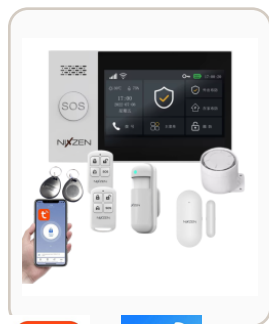

ICSEE

Alarmas Nixzen

Kits WiFi/4G, dispositivos inalámbricos RF 433 MHz y sensores WiFi independientes.

NX-AL-PE-519W

KITS DE ALARMA

Sistema inicial para departamentos o pequeños comercios

Características

- Sistema de alarma inalámbrico con operación por app.
- Compatible con Tuya Smart y Smart Life.
- Kit ideal para primeras instalaciones residenciales o comercios chicos.
- Integra sensores, controles y sirenas del ecosistema Nixzen.
- El kit alarmas Nixzen PE-519W es un sistema de alarmas de conexión WIFI, al

NX-AL-PG-A103F-WIFI-4G

KITS DE ALARMA

Central de alarma WiFi/4G touch 2.4"

Características

- Sistema de alarma inalámbrico con operación por app.
- Compatible con Tuya Smart y Smart Life.
- Comunicación WiFi + 4G para mayor respaldo.
- Integra sensores, controles y sirenas del ecosistema Nixzen.
- El sistema de alarma Nixzen NX-AL-PC103F-WIFI-4G combina

NX-AL-PG-A107F-WIFI-4G

KITS DE ALARMA

Central de alarma WiFi/4G touch 4.3"

Características

- Sistema de alarma inalámbrico con operación por app.
- Compatible con Tuya Smart y Smart Life.
- Comunicación WiFi + 4G para mayor respaldo.
- Integra sensores, controles y sirenas del ecosistema Nixzen.
- El sistema de alarma inteligente Nixzen PG-A107F-WIFI-4G con pantalla táctil de