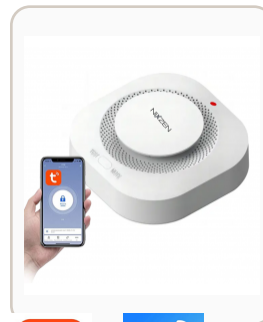

NX-AL-PE-519R

RF 433 MHZ

Sirena Inalambrica Interior

Características

- Dispositivo inalámbrico RF 433 MHz.
- Pensado para ampliar kits y centrales Nixzen.
- Aviso acústico para eventos de alarma.
- Sirena inalámbrica para interiores con conexión inalámbrica y segura. Alarma de

NX-AL-PE-523R

RF 433 MHZ

Sirena Inalambrica Exterior Con Panel Solar

Características

- Dispositivo inalámbrico RF 433 MHz.
- Pensado para ampliar kits y centrales Nixzen.
- Aviso acústico para eventos de alarma.
- sirena exterior inalámbrica dependiente del panel, alimentada con energía solar o

NX-AL-PA-441W

WIFI INDEPENDIENTE

Sensor Detector De Humo Buzzer 80db Wifi Tuya Smart Supervision De

Características

- Funciona en forma independiente por WiFi.
- Compatible con Tuya Smart y Smart Life.
- Sensor de humo con notificaciones al celular.
- Detector de humo WIFI App Tuya Smart o Smart Life, funciona con una batería de 9V,

Alarmas Nixzen

NX-AL-002PIR-WF

WIFI INDEPENDIENTE

Sensor Pir Detector De Movimiento Wifi Tuya Smart De Techo 120

Características

- Funciona en forma independiente por WiFi.
- Compatible con Tuya Smart y Smart Life.
- Detección de movimiento para automatizaciones y alertas.
- Detector de movimiento WiFi compacto que, mediante la aplicación Smart Life /