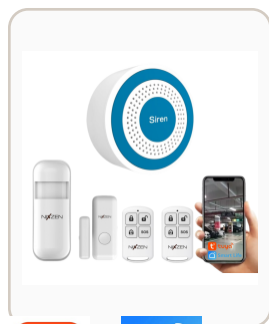

NX-CAM-DB-A10-3MP

CÁMARAS IP WIFI

Video Door Bell, Portero Visor Ip Wifi 3mpx, A Bateria, Autonomo

Características

- Portero visor IP WiFi con monitoreo desde el celular.
- Funciona con app ICSEE.
- Soporte de grabación local en memoria SD según modelo.
- Diseño apto exterior en modelos IP66.
- Videoportero WIFI de 3Mpx, para exterior, con batería con duración de hasta 6 meses

ICSEE

Alarmas Nixzen

Kits WiFi/4G, dispositivos inalámbricos RF 433 MHz y sensores WiFi independientes.

NX-AL-PE-519W

KITS DE ALARMA

Sistema inicial para departamentos o pequeños comercios

Características

- Sistema de alarma inalámbrico con operación por app.
- Compatible con Tuya Smart y Smart Life.
- Kit ideal para primeras instalaciones residenciales o comercios chicos.
- Integra sensores, controles y sirenas del ecosistema Nixzen.
- El kit alarmas Nixzen PE-519W es un sistema de alarmas de conexión WIFI, al

NX-AL-PG-A103F-WIFI-4G

KITS DE ALARMA

Central de alarma WiFi/4G touch 2.4"

Características

- Sistema de alarma inalámbrico con operación por app.
- Compatible con Tuya Smart y Smart Life.
- Comunicación WiFi + 4G para mayor respaldo.
- Integra sensores, controles y sirenas del ecosistema Nixzen.
- El sistema de alarma Nixzen NX-AL-PC103F-WIFI-4G combina

NX-AL-PG-A107F-WIFI-4G

KITS DE ALARMA

Central de alarma WiFi/4G touch 4.3"

Características

- Sistema de alarma inalámbrico con operación por app.
- Compatible con Tuya Smart y Smart Life.
- Comunicación WiFi + 4G para mayor respaldo.
- Integra sensores, controles y sirenas del ecosistema Nixzen.
- El sistema de alarma inteligente Nixzen PG-A107F-WIFI-4G con pantalla táctil de